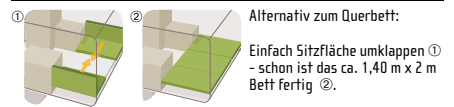

4 Sitzecke (Dinette) Variante 1 und 2

Alternativ zum Querbett: Einfach Sitzfläche umklappen ① - schon ist das ca. 1,40 m x 2 m Bett fertig ②.