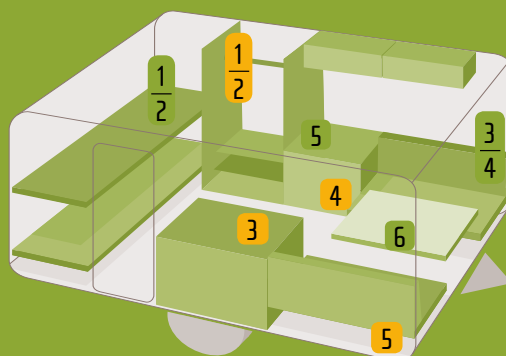

### 4 Sitzzecke (Dinette)

Alternativ zum Querbett. Einfach Sitzfläche umklappen ① - schon ist das ca. 1,40 m x 2 m Bett fertig ②.

### 6 Tisch

Der Tisch kann auch mit nach draußen genommen und dort eingehängt werden. Auch in diesem Fall ist es möglich die Sitzzecke ohne Tisch zur Liegefläche umzubauen.

Multifunktional in vielen Details. Der DESEO ist einfach clever gemacht.