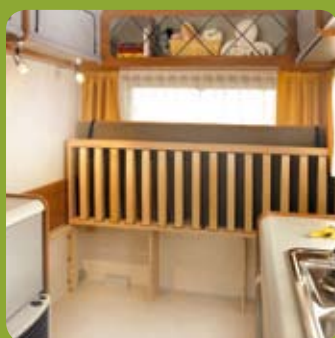

Hier liegt man genau richtig!

In Sachen Liege-Komfort ist der DESED eine echte Überraschung. Aus der Sitzgruppe im Bug lässt sich dank Einlegebrettern in den Rückenlehnen mühelos auch ohne den Tisch eine üppig dimensionierte und komfortable Liegefläche zaubern.

Ob zur nächtlichen Entspannung und Erholung oder als „Spielwiese“ für die Kinder – ein begerhtes Plätzchen ist es in jedem Fall.

Und wer gerne den ganzen Tag im Bett bleibt, nimmt gleich die Grundrissvariante mit dem Festbett.

Auch das hat wieder einmal einen cleveren Zusatznutzen: Denn das gesamte Bett lässt sich nach oben klappen und bietet dann viel zusätzlichen Stauraum.