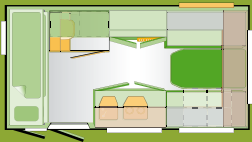

## 1. Grundriss wählen DESEO / DESEOplus:

Variante 1  
(Stockbett / Dinette)

Variante 2  
(Dinette / Dinette)

Variante 3  
(Dinette / Querbett)

Variante 4  
(Stockbett / Querbett)

Grundsätzlich besteht die Möglichkeit im Heckbereich zwischen einer Dinette (Sitzecke für 2 Personen, umbaubar zu einem Einzelbett) oder einem Stockbett (für 2 Personen) zu wählen. Im Bugbereich haben Sie die Wahl zwischen einer Sitzecke (für 4 Personen, umbaubar zu einem Doppelbett für 2 Personen) oder einem Querbett.