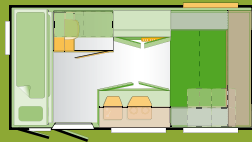

## 1. Grundriss wählen DESEO / DESEOplus:

Variante 1  
(Stockbett / Dinette)

Variante 2  
(Dinette / Dinette)

Variante 3  
(Dinette / Querbett)

Variante 4  
(Stockbett / Querbett)

Grundsätzlich besteht die Möglichkeit im Heckbereich zwischen einer Dinette (Sitzecke für 2 Personen, umbaubar zu einem Einzelbett) oder einem Stockbett (für 2 Personen) zu wählen. Im Bugbereich haben Sie die Wahl zwischen einer Sitzecke (für 4 Personen, umbaubar zu einem Doppelbett für 2 Personen) oder einem Querbett.