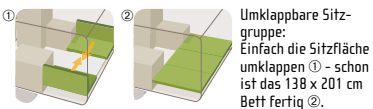

2 Dinette 2 Variante 1

Umklappbare Sitzgruppe:
Einfach die Sitzfläche umklappen ① - schon ist das 138 x 201 cm Bett fertig ②.