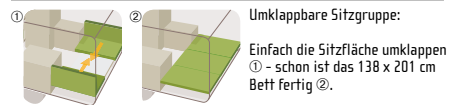

2 Dinette 2 Variante 1

Umklappbare Sitzgruppe:

Einfach die Sitzfläche umklappen ① - schon ist das 138 x 201 cm Bett fertig ②.