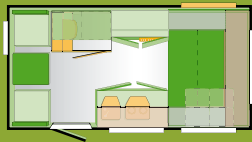

## 1. Grundriss wählen DESEO / DESEOplus:

Variante 1  
(Stockbett / Dinette)

Variante 2  
(Dinette / Dinette)

Variante 3  
(Dinette / Querbett)

Variante 4  
(Stockbett / Querbett)

Grundsätzlich besteht die Möglichkeit im Heckbereich zwischen einer Dinette (Sitzecke für 2 Personen, umbaubar zu einem Einzelbett) oder einem Stockbett (für 2 Personen) zu wählen. Im Bugbereich haben Sie die Wahl zwischen einer Sitzecke (für 4 Personen, umbaubar zu einem Doppelbett für 2 Personen) oder einem Querbett.